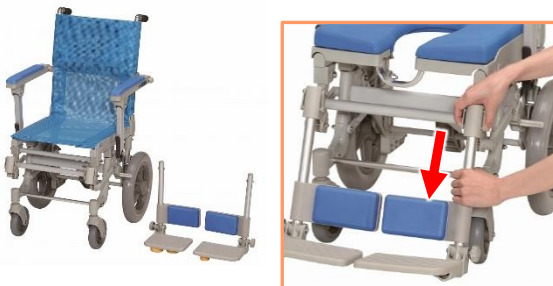

サイズ：幅 53.5 x 奥行 86 (39.5) x 高さ 88cm (75.5)

※()は折りたたみ時

前座高 44.5 (メ)、48.5 (0)、47.5cm (無)、47 (U)

座幅 (肘～肘) 41 x 座奥行 40cm

材質：本体/アルミ、ステンレス

シート/ナイロンメッシュ、EVA

NEW

折りたたんで自立！

折りたたむとコンパクト！自動車のトランクに
積み込めます。

フットレストかんたん脱着

リニューアル！

フットレストは片側ずつかんたん脱着。立ち座りの
際にじゃまになりません。

フットレストを外さない
場合、フットプレートと
レッグサポートは後方に
回転できるので、乗り降り
に便利です。

背シート調節可能

※0型、穴無し、U型のみ

背シートは面ファスナーで張り調整ができます。