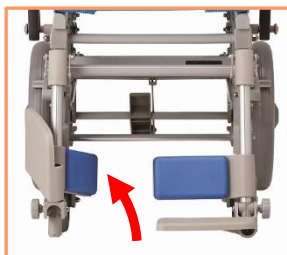

サイズ：幅 53.5 x 奥行 86 (39.5) x 高さ 88cm (75.5)

※()は折りたたみ時

前座高 44.5 (メ)、48.5 (0)、47.5cm (無)、47 (U)

座幅 (肘～肘) 41 x 座奥行 40cm

材質：本体/アルミ、ステンレス

シート/ナイロンメッシュ、EVA

NEW

折りたたんで自立！

折りたたむとコンパクト！自動車のトランクに
積み込めます。

フットレストかんたん脱着

リニューアル！

フットレストは片側ずつかんたん脱着。立ち座りの
際にじゃまになりません。

フットレストを外さない
場合、フットプレートと
レッグサポートは後方に
回転できるので、乗り降り
に便利です。

背シート調節可能

※0型、穴無し、U型のみ

背シートは面ファスナーで張り調整ができます。