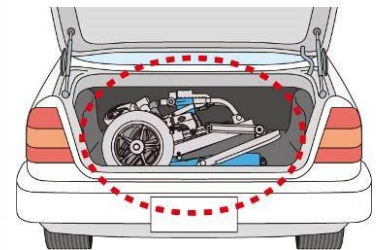

折りたたむとコンパクト！自動車のトランクに
積み込めます。

フットレストかんたん脱着

リニューアル！

フットレストは片側ずつかんたん脱着。立ち座りの
際にじゃまになりません。

フットレストを外さない
場合、フットプレートと
レッグサポートは後方に
回転できるので、乗り降り
に便利です。

背シート調節可能

※0型、穴無し、U型のみ

背シートは面ファスナーで張り調整ができます。