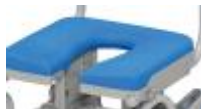

便座 全機種対応

肘掛け ※1
タスカル HLst
たため～
あらえ～
あらえ～Ⅱ
はいね～ 4輪自在
はいね～
シャワーラクリク
シャワースカール D
シャトレチェア C
湯チェア 20

背シート

シャトレチェア LU
シャトレチェア C
くるくるチェアⅡ

背シート
はいね～ 4輪自在
はいね～
シャワーラクリク

やわらか背パッド (オプション)

※2

入浴用座面

全機種対応
O・U・穴なし
※1

レッグシート

はいね～ 4輪自在
はいね～
シャワーラクリク
シャトレチェア LU
Vシリーズ
※1

※1 該当商品によって色が違います。(水色/緑色)

※2 対応商品をご確認ください。

購入をご検討の方

商品は衛生品なので購入後返品できません。
また高額な商品でもあるのでデモ機の貸し出しも行っています。
実際の使用はできませんが、触れることでより選定もしやすくなります。
(座り心地・置いてみると大きすぎた。操作できなかつた。などの問題解決に)