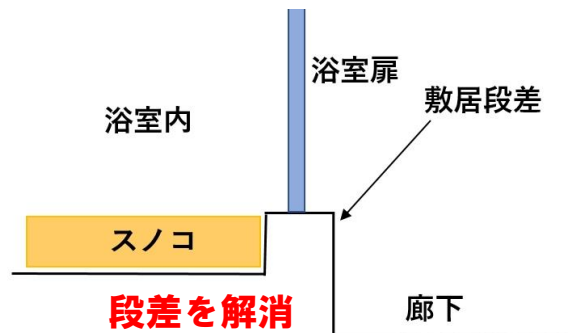

■ウチエ全商品のデモ機を用意しております。お貸出は 1 週間～10 日程でお願いしております。
衛生面から実使用は出来ませんが、往送料及び手数料無料で発送させていただきます。