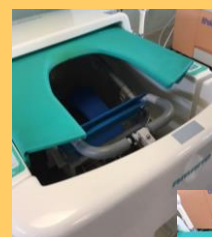

はいねーる4輪自在

穴無し ￥202,000
U型 ￥200,000 (税抜)

リクライニング時に座面が上がり介助しやすくなります。
自在輪なので小回りがきき、狭い場所もラクラクご利用いただけます。

2019年12月発売予定

品番:HNJ022
(U型)

真横移動

ウチ卫まとめ情報

株式会社アマノ社製「エチュード[SBS2300E]」ミストシャワーブースをご利用の施設様より弊社のシャワーキャリーが入るかとの問い合わせがありました。
デモの結果、ウチ卫商品「くるくるチェアD」、「シャワーラク」、「楽チル」は問題なく入れられました。
写真は「楽チル」です。
ウチ卫のシャワーキャリーはコンパクトタイプが多いので、スペースにお困りの際は是非ご検討ください。