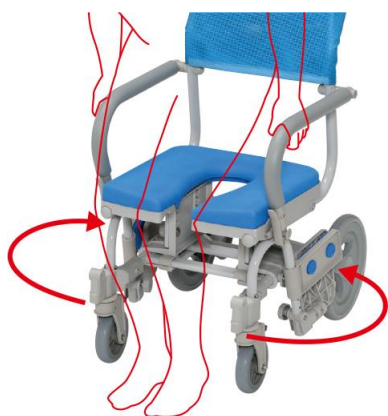

## Vシリーズ(スイングアウト)

シャワーラクV  
品番:SWR140(O型)  
¥88,000(税抜)

シャワーラク4輪自在V  
品番:SWR152(U型)  
¥88,000(税抜)

シャワーラクVセーフティ  
品番:SWR141SA(穴無し)  
¥92,000(税抜)

シャワーラク4輪自在Vセーフティ  
品番:SWR152SA(U型)  
¥90,000(税抜)

### 乗り降りがしやすい

脚部が左右に開くので、浴槽などの移乗先により接近でき、乗り降りが大変便利になります。

キャスターがダブルロックなので安全に乗り降りできます。