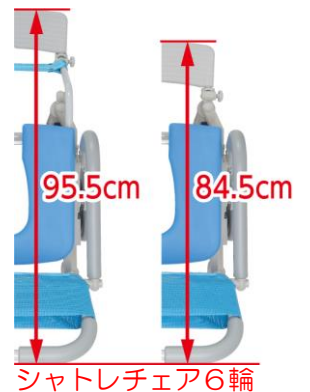

そこで全長をコンパクトにして取り回しを利きやすくする機能が弊社シャワーキャリーにはございます。

短奥行仕様

標準仕様

フットレストを取り外し
 フットプレートを前輪上部に
 取付できて全長がコンパクト!!

対象商品：くるくるチェアD、シャワーラク、シャワーラク4輪自在、シャトレチェア6輪

**弊社にしかない「短奥行仕様」ご存知でしたでしょうか？
 在宅でのシャワーキャリーのご利用は、コンパクトさがポイントになります。**