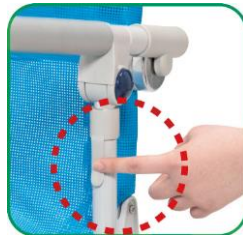

材質：本体/アルミ、ステンレス
シート/ナイロンメッシュ、EVA

折りたたむと自立し、大変コンパクトになり場所をとりません。自動車のトランクに積むことができます。

自立

メッシュシート
品番:SW6300SAL

前倒れ防止に使えるセーフティロック

肘掛けには、はね上げロック機能つき。

肘掛けが前に回っているので、利用者が前に倒れるのを防ぐことができます。また、肘替けの前を持つことによって座位保持がしやすくなります。