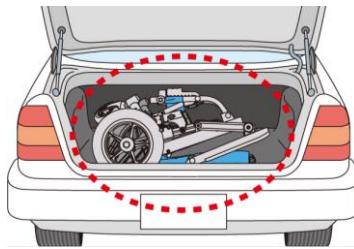

材質：本体/アルミ、ステンレス
シート/ナイロンメッシュ、EVA

折りたたむと自立し、大変コンパクトになり場所をとりません。自動車のトランクに積むことができます。

自立

メッシュシート
品番:SW6300SAL

前倒れ防止に使えるセーフティロック

肘掛けには、はね上げロック機能つき。

肘掛けが前に回っているので、利用者が前に倒れるのを防ぐことができます。また、肘替けの前を持つことによって座位保持がしやすくなります。