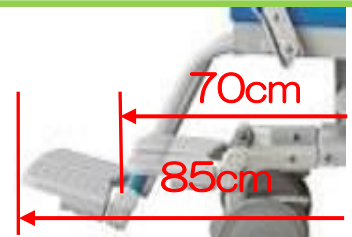

全幅 47cm とコンパクト。

全長が簡単に変更出来ます。

5段階の高さ調節が簡単に出来ます。

3種類のシート形状は
互換性があります。

座布団を敷いて室内移動用の介護車として
便利です。

ウチエ全商品のデモ機がございます。お貸出は1週間~10日程でお願いしております。
衛生面から実使用は出来ませんがご希望がありましたら発送させていただきます！

uchie®
思いやりをかたちに

本社/大阪営業所 兵庫県尼崎市西長洲町 2-8-29 TEL 06-6482-0230 FAX 06-6401-6372