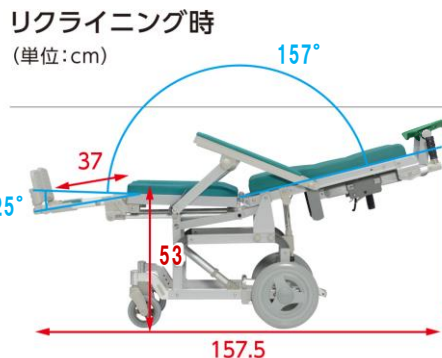

U型 ¥198,000 (税抜)

サイズ：幅 52 × 奥行 111 ~ 157.5 × 高さ
123 ~ 85.5cm

材質：本体/アルミ、ステンレス、
合成樹脂成形品
シート/EVA

重量：約 22kg (穴無し)
約 21.5kg (U型)

穴無しシート
品番:HN-011

U型シート
品番:HN-012

2017年1月発売予定

かんたん操作でリクライニングできます！

細かな調整可能なヘッドレスト

- ハンドル下のリクライニングレバーを握りながら、背もたれを倒します。背もたれは 105° ~ 157° の間で無段階に調整が可能です。連動してフットレストが上昇します。リクライニングをすることで、座面にかかる体圧を分散させることができ、座位保持が困難な方の移動がラクになります。※背と脚を個別に角度調整する事はできません。
- リクライニング時には座面が前に移動しながら 7cm 高くなりますので、介助しやすくなります。
- フルフラットに近い状態までリクライニングが出来るので簡易的なストレッチャーとしてもご利用いただけます。