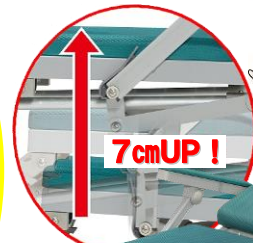

ウチ卫 だより

いつもウチ卫の商品をご利用いただき誠にありがとうございます。
朝夕冷え込む季節になりました。

寒さに向かう折柄、風邪などひかぬようくれぐれもお気をつけください。

さて今回は、ウチ卫の新商品シャワーキャリー『はいねーる』をご案内いたします！

介助しやすく！座面が上がる！
フルリクライニングシャワーキャリー

座面が上がり介助しやすい！

はいねーる

穴無し ¥200,000 (税抜)

U型 ¥198,000 (税抜)

サイズ：幅 52 × 奥行 111 ~ 157.5 × 高さ
123 ~ 85.5cm

材質：本体/アルミ、ステンレス、
合成樹脂成形品
シート/EVA

重量：約 22kg (穴無し)
約 21.5kg (U型)

穴無しシート
品番:HN-011

U型シート
品番:HN-012

2017年1月発売予定

かんたん操作でリクライニングできます！

細かな調整可能なヘッドレスト

- ハンドル下のリクライニングレバーを握りながら、背もたれを倒します。背もたれは 105° ~ 157° の間で無段階に調整が可能です。連動してフットレストが上昇します。リクライニングをすることで、座面にかかる体圧を分散させることができ、座位保持が困難な方の移動がラクになります。※背と脚を個別に角度調整する事はできません。
- リクライニング時には座面が前に移動しながら 7cm 高くなりますので、介助しやすくなります。
- フルフラットに近い状態までリクライニングが出来るので簡易的なストレッチャーとしてもご利用いただけます。