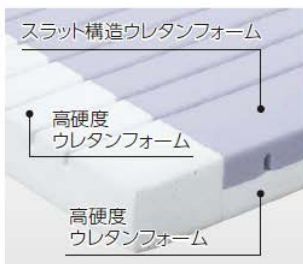

ベンズマットレス BB-2005
¥65,000 (税別)

ダイヤモンドキューブ模様に縫い込んだキルティングカバー。通気性が良く、優しくソフトな肌触りです。

ハンドル付き

フルファスナー

背面メッシュ

スラット構造

選べる2つのカバー

スラット構造

1層目は上下に重なり合うスラット構造で、290個の通気孔があり、熱のこもりを防ぎます。

1層目のスラット構造と2層目の裏面の切り込みがマットレスの動きに優れた柔軟性を与え、体圧を分散させます。ベッドの背上げ、膝上げに合わせて柔軟に曲がります。

第42回国際福祉機器展H, C, R, 2015に出展します！

会期：2015年10月7日(水)～10月9日(金) 10:00～17:00

場所：東京ビッグサイト東展示ホール 東4ホール 4-04-08