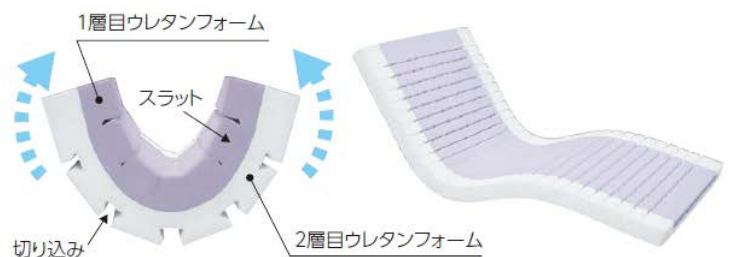

ベンズマットレス BB-2005
¥65,000 (税別)

ダイヤモンドキューブ模様に縫い込んだキルティングカバー。通気性が良く、優しくソフトな肌触りです。

ハンドル付き

フルファスナー

背面メッシュ

スラット構造

選べる2つのカバー

スラット構造

1層目は上下に重なり合うスラット構造で、290個の通気孔があり、熱のこもりを防ぎます。

1層目のスラット構造と2層目の裏面の切り込みがマットレスの動きに優れた柔軟性を与え、体圧を分散させます。ベッドの背上げ、膝上げに合わせて柔軟に曲がります。

第42回国際福祉機器展H, C, R, 2015に出展します！

会期：2015年10月7日(水)～10月9日(金) 10:00～17:00

場所：東京ビッグサイト東展示ホール 東4ホール 4-04-08