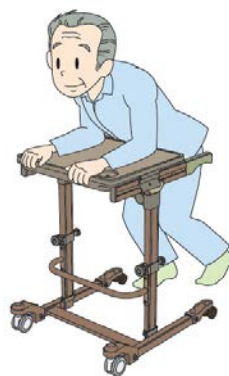

ウチエだより

いつもウチエの商品をご利用いただき誠にありがとうございます。
暑さが日ごとに増してまいりましたが、いかがお過ごしでしょうか。
さて今回は、ウチエの歩行器『**タスカルウォーカー**』の改良版をご案内いたします！

7月発売予定！

狭いお部屋でも、物を載せながらも移動ラクラク

タスカルウォーカー

Ⅱ **¥41,000** (非課税)

Ⅲ **¥43,000** (非課税)

サイズ：幅 57.5×奥行(Ⅱ)70(Ⅲ)72×高さ 77
~94.5cm、天板幅 51×奥行 45cm、キャ
スター(Ⅱ)7.5×5.0cm(Ⅲ)7.5×7.5cm
材 質：本体/アルミ、スチール、PE、天然木
キャスター/エラストマー、ポリアミド
重 量：(Ⅱ)約 9kg(Ⅲ)約 9.6kg

Ⅲ

Ⅱ

歩行器としてレンタルにも対応できる商品です。
手の握る力が衰えても天板がついているので手や腕を
のせての移動もできます。

かんたんスライド天板

天板は簡単にスライドし、ハン
ドルを出すことができます。

天板に物を載せながら
移動することも可能です。

肘つき歩行ができます

天板に肘をつけて、肘つき歩行ができます。
オプションの**歩行用グリップ**を装着すれば、一層
安定して行えます。