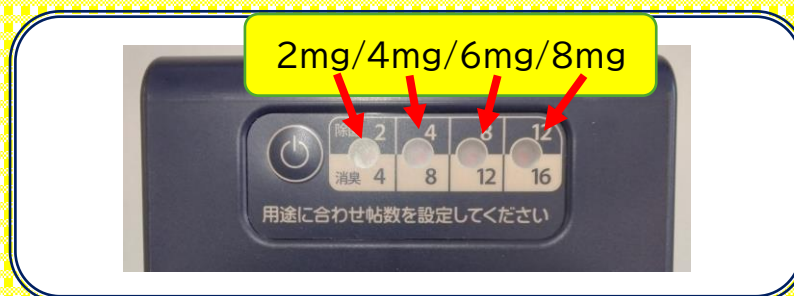

ウチエ 便利-①

さわやかチェアPTO ¥130,900(税込) 新発売

オゾン発生器を搭載しましたポータブルトイレのご案内です。

オゾンの力で、排泄時の脱臭と空間除菌もできますので、介助者も風邪、インフルエンザ等感染リスクを減らして安心して介護することができます。

ポータブルトイレの背面に
オゾン発生器が取り付けられています

オゾン発生器

お部屋の広さにあわせて、オゾン濃度が選べます。

オゾンは空気よりも比重が重いので、サーキュレーターを使うとより効果的です