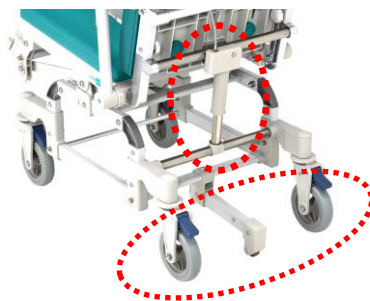

8月発売商品のご案内

はいら〜くチルト 4輪自在

改良点

- 後輪もキャスターにすることでより小回りが利くようになりました。
- チルト操作が手動、ピンロック方式 3段階から、ガスシリンダー無段階に改良しました。

uchie
思いやりをかたちへ

ウチエ株式会社

本社/大阪営業所
関東営業所
福岡営業所

兵庫県尼崎市西長洲町 2-8-29
千葉県松戸市三矢小台 4-12-3
福岡県糸島市波多江駅北 4-6-5

A: 2024年7月現在、背メッシュシートはマジックテープで留めてい
ますので、簡単に交換することができます。購入された販売店さんに
使っている商品のシリアルナンバーを控えて購入の相談をしてみ
てください。

俯瞰図
後転倒防止ベルト

注) 部品注文をしていただくと、背メッシュのマジックテープが万が一にも外れた時
のための後方への転倒を防ぐための「後転倒防止ベルト」が同梱されています。
輪っか状になっていますのでハンドル上部から通してください。