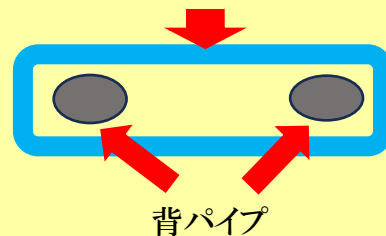

TEL:06-6482-0230
TEL:047-362-0311
TEL:092-323-4331

FAX:06-6401-6372
FAX:047-362-0312
FAX:092-323-4332

ウチエ 便利

2024/8

P-2

いただいたお問い合わせにお答えします。

Q: シャワーキャリーを使って入浴介助をしています。

背メッシュシートが汚れてきたので交換したいのですが？

A: 2024年7月現在、背メッシュシートはマジックテープで留めてい
ますので、簡単に交換することができます。購入された販売店さんに
使っている商品のシリアルナンバーを控えて購入の相談をしてみ
てください。

俯瞰図
後転倒防止ベルト

注) 部品注文をしていただくと、背メッシュのマジックテープが万が一にも外れた時
のための後方への転倒を防ぐための「後転倒防止ベルト」が同梱されています。
輪っか状になっていますのでハンドル上部から通してください。