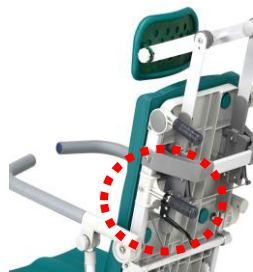

8月発売商品のご案内

はいら〜くチルト 4輪自在

改良点

- 後輪もキャスターにすることでより小回りが利くようになりました。
- チルト操作が手動、ピンロック方式 3段階から、ガスシリンダー無段階に改良しました。

uchie
思いやりをかたちへ

ウチエ株式会社

本社/大阪営業所
関東営業所
福岡営業所

兵庫県尼崎市西長洲町 2-8-29
千葉県松戸市三矢小台 4-12-3
福岡県糸島市波多江駅北 4-6-5

A: 2024年7月現在、背メッシュシートはマジックテープで留めてい
ますので、簡単に交換することができます。購入された販売店さんに
使っている商品のシリアルナンバーを控えて購入の相談をしてみ
てください。

俯瞰図
後転倒防止ベルト

注) 部品注文をしていただくと、背メッシュのマジックテープが万が一にも外れた時
のための後方への転倒を防ぐための「後転倒防止ベルト」が同梱されています。
輪っか状になっていますのでハンドル上部から通してください。