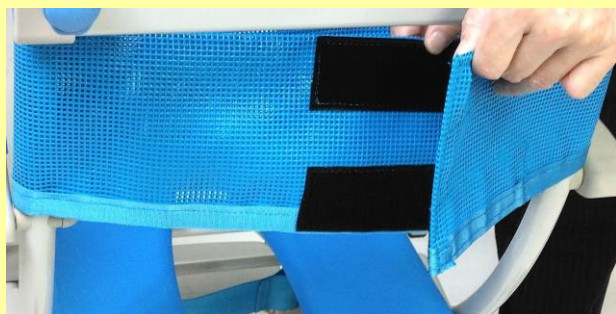

A: 2024年7月現在、背メッシュシートはマジックテープで留めてい
ますので、簡単に交換することができます。購入された販売店さんに
使っている商品のシリアルナンバーを控えて購入の相談をしてみ
てください。

俯瞰図
後転倒防止ベルト

注) 部品注文をしていただくと、背メッシュのマジックテープが万が一にも外れた時
のための後方への転倒を防ぐための「後転倒防止ベルト」が同梱されています。
輪っか状になっていますのでハンドル上部から通してください。