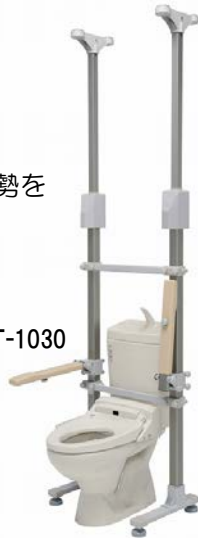

レンタル商品

タスカル手すり

立ち上がり、排泄姿勢をサポートします

NEW

品番:TT-1030