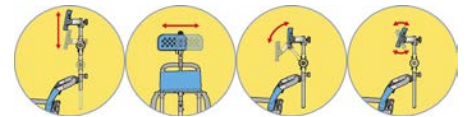

U型
ヘッドレストD付き
品番:RT-006

簡単操作で楽々チルト！

レバーを上上げるだけでチルトできます。(1°～21°、5段階)

奥行がコンパクトに！

フットレスト付替えて奥行がコンパクトになります。(95.5cm→82.5cm)

ヘッドレスト取付け可能！

ヘッドレストDの取付けが可能です。同時購入で介護保険も使えます。

高さ、横位置、奥行、角度調節が可能。