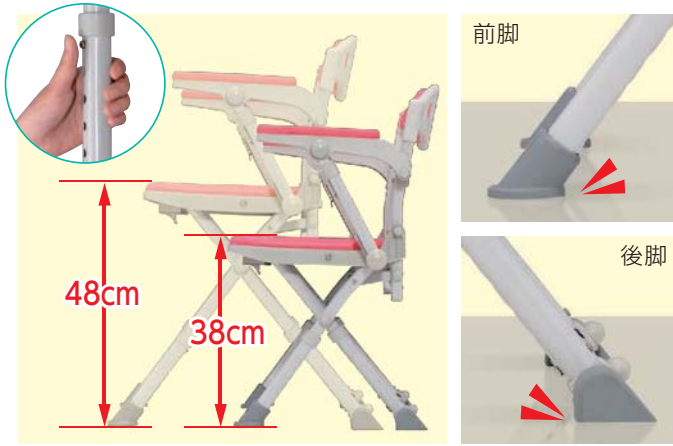

肘掛けが立ち上がりの補助になります。

**肘なし**

円背の方にオススメです。

**肘あり ¥25,800** (税抜)

**肘なし ¥22,800** (税抜)  
(腰ガード付)

1アクションで折りたたみができます!

座面下のロックを引きながら座面を持ち上げるだけで簡単に折りたたみが出来ます。肘掛けも一緒に上がるので、ワンアクションで折りたたみが出来ます。折りたたんでも自立しますので場所をとりません。

安心立ち上がり!

腰ガード付き!(肘なし)

## 6段階高さ調節

座面の高さ調節はピンロックで簡単に調節できます。(38~48cm、6段階、2cm刻み)脚部の接地面はやわらかなゴムを使用していますので地面に非常に密着しやすく、安定して座れます。

## 開脚しやすく洗やすい

肘掛けの支柱を斜めにすることによって肘下のスペースを作り、そのスペースを利用して、両足が開きやすくなっています。これにより体が洗いやすくなっています。