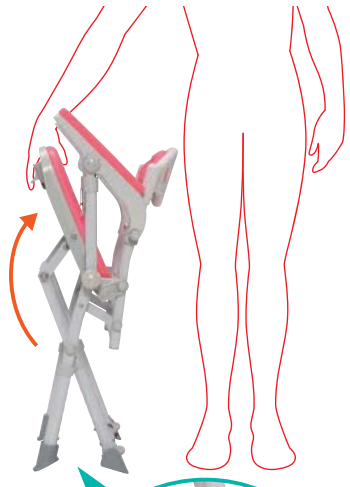

肘掛けが立ち上がりの補助になります。

**肘なし**

円背の方にオススメです。

**肘あり ¥25,800** (税抜)

**肘なし ¥22,800** (税抜)  
(腰ガード付)

1アクションで折りたたみができます!

座面下のロックを引きながら座面を持ち上げるだけで簡単に折りたたみが出来ます。肘掛けも一緒に上がるので、ワンアクションで折りたたみが出来ます。折りたたんでも自立しますので場所をとりません。

安心立ち上がり!

腰ガード付き!(肘なし)

## 6段階高さ調節

座面の高さ調節はピンロックで簡単に調節できます。(38~48cm、6段階、2cm刻み)脚部の接地面はやわらかなゴムを使用していますので地面に非常に密着しやすく、安定して座れます。

## 開脚しやすく洗やすい

肘掛けの支柱を斜めにすることによって肘下のスペースを作り、そのスペースを利用して、両足が開きやすくなっています。これにより体が洗いやすくなっています。