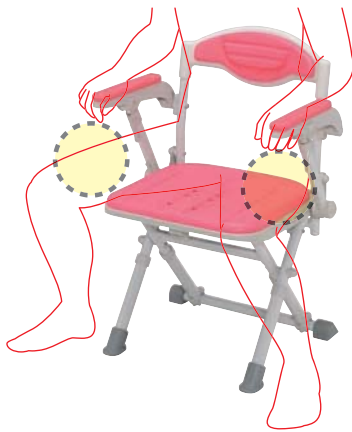

腰ガード付き!(肘なし)

## 6段階高さ調節

座面の高さ調節はピンロックで簡単に調節できます。(38~48cm、6段階、2cm刻み)脚部の接地面はやわらかなゴムを使用していますので地面に非常に密着しやすく、安定して座れます。

## 外して洗えるやわらかシート

- ・ やわらかなEVAシートを使用。座り心地のよいものとなっています。
  - ・ 座った時のヒヤッとした冷たさを和らげます。
  - ・ 滑りにくい材質で、形状も前滑りにくい加工で安心です。
  - ・ シートは簡単に取り外せて洗えますので、清潔にご使用いただけます。
  - ・ 水を吸収しない素材で、水切りがよく、乾きやすいです。
- ※肘掛けシートは取り外し出来ません。

## 開脚しやすく洗やすい

肘掛けの支柱を斜めにすることによって肘下のスペースを作り、そのスペースを利用して、両足が開きやすくなっています。これにより体が洗いやすくなっています。