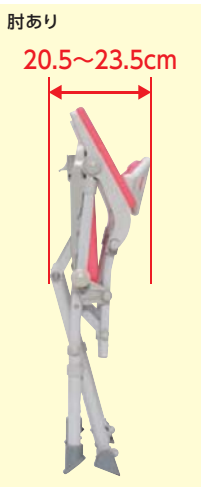

肘掛けが立ち上がりの補助になります。

**肘なし**

円背の方にオススメです。

**肘あり ¥25,800** (税抜)

**肘なし ¥22,800** (税抜)  
(腰ガード付)

1アクションで折りたたみができます!

座面下のロックを引きながら座面を持ち上げるだけで簡単に折りたたみが出来ます。肘掛けも一緒に上がるので、ワンアクションで折りたたみが出来ます。折りたたんでも自立しますので場所をとりません。

安心立ち上がり!

腰ガード付き!(肘なし)

## 6段階高さ調節

座面の高さ調節はピンロックで簡単に調節できます。(38~48cm、6段階、2cm刻み)脚部の接地面はやわらかなゴムを使用していますので地面に非常に密着しやすく、安定して座れます。