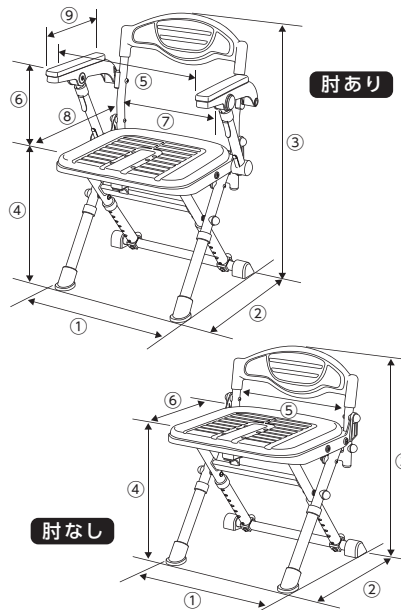

規格図

サイズ

●肘あり

① 幅	49.5 (49.5) cm
② 奥行	42~54 (20.5~23.5) cm
③ 高さ	65.5~75.5 (77.5~91) cm
④ 前座高	38~48 cm
⑤ 肘から肘	38.5 cm
⑥ 肘から前座	21.5 cm
⑦ シート幅	37.5 cm
⑧ シート奥行	35 cm
⑨ 肘の長さ	28 cm

●肘なし(腰ガード付)

① 幅	42 (42) cm
② 奥行	40~48 (18.5~21.5) cm
③ 高さ	54~64 (72~86) cm
④ 前座高	38~48 cm
⑤ シート幅	37.5 cm
⑥ シート奥行	35 cm

※( )は折りたたみ時のサイズ。

※公的介護保険対象品につきましては、各市区町村の介護保険担当窓口までご確認ください。

uchie **ウチエ株式会社** <http://uchie.co.jp>
思いやりをかたちにする

本社/大阪営業所 〒660-0805 兵庫県尼崎市西長洲町2-8-29
TEL.(06)6482-0230 FAX.(06)6401-6372
関東営業所 〒271-0087 千葉県松戸市三矢小台4-12-3
TEL.(047)362-0311 FAX.(047)362-0312

福岡営業所 〒819-1107 福岡県糸島市波多江駅北4-6-5
TEL.(092)323-4331 FAX.(092)323-4332
兵庫工場 〒673-1334 兵庫県加東市吉井732-1

取扱店

●常に皆さまのご要望に応え、改善して参りますので、デザイン・色柄・仕様は予告なく変更する場合がありますのであらかじめご了承ください。 ●商品写真は印刷物ですので、実際の色とは若干異なる場合があります。 ●本カタログ内容は、2016年12月現在のものです。