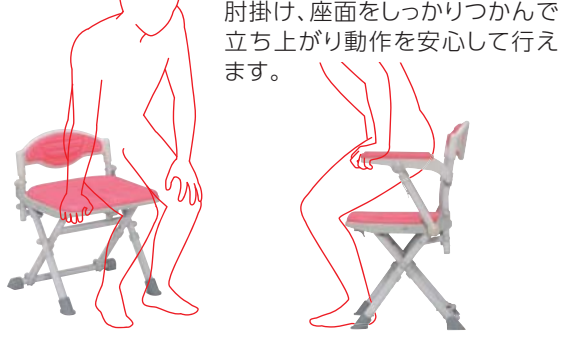

肘掛けが立ち上がりの補助になります。

**肘なし**

円背の方にオススメです。

**肘あり ¥25,800** (税抜)

**肘なし ¥22,800** (税抜)  
(腰ガード付)

1アクションで折りたたみができます!

座面下のロックを引きながら座面を持ち上げるだけで簡単に折りたたみが出来ます。肘掛けも一緒に上がるので、ワンアクションで折りたたみが出来ます。折りたたんでも自立しますので場所をとりません。

安心立ち上がり!

腰ガード付き!(肘なし)

## 外して洗えるやわらかシート

- ・ やわらかなEVAシートを使用。座り心地のよいものとなっています。
  - ・ 座った時のヒヤッとした冷たさを和らげます。
  - ・ 滑りにくい材質で、形状も前滑りにくい加工で安心です。
  - ・ シートは簡単に取り外せて洗えますので、清潔にご使用いただけます。
  - ・ 水を吸収しない素材で、水切りがよく、乾きやすいです。
- ※肘掛けシートは取り外し出来ません。

## 開脚しやすく洗やすい

肘掛けの支柱を斜めにすることによって肘下のスペースを作り、そのスペースを利用して、両足が開きやすくなっています。これにより体が洗いやすくなっています。