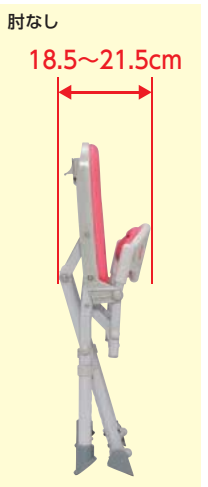

肘掛けが立ち上がりの補助になります。

**肘なし**

円背の方にオススメです。

**肘あり ¥25,800** (税抜)

**肘なし ¥22,800** (税抜)  
(腰ガード付)

1アクションで折りたたみができます!

座面下のロックを引きながら座面を持ち上げるだけで簡単に折りたたみが出来ます。肘掛けも一緒に上がるので、ワンアクションで折りたたみが出来ます。折りたたんでも自立しますので場所をとりません。

安心立ち上がり!

腰ガード付き!(肘なし)