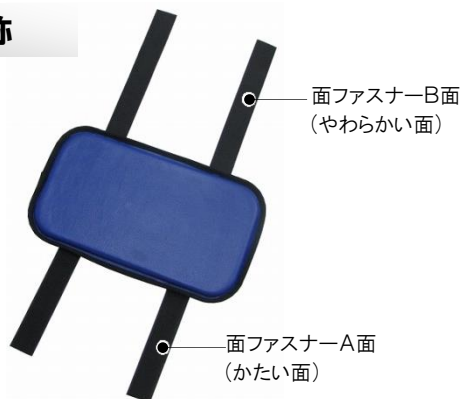

品番:7089

■各部名称

材質	・表材/テロン ・中材/EVA	・フチ/PE ・面ファスナー/ナイロン
寸法	・パッド 幅 290×奥行 175×厚さ 15mm ・面ファスナーA面 幅 25×長さ 140mm ・面ファスナーB面 幅 25×長さ 200mm	
重量	50g	

※面ファスナーは、お好みの長さにカットして使用いただけます。
※50mm以上は貼り合わせて使用してください。

■取付方法

- 1.面ファスナーを外し、B面(やわらかい面)を上にして本体をシャワーキャリーの背もたれに当ててください。
- 2.面ファスナーのA面とB面を合わせて押さえ、しっかり固定してください。