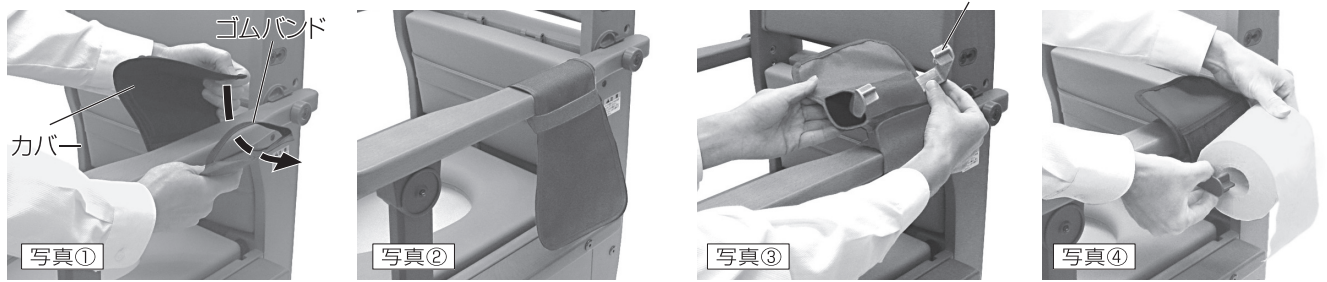

品番：7067

このたびは、弊社の「布製ペーパーホルダー15」をお買い上げいただき、まことにありがとうございます。

- ・ご使用になる前には、本書をよくお読みのうえ正しくお使いください。
  - ・本書は必ず保管しておいてください。
  - ・本品を他のお客様へお譲りになるときは、必ず本書も合わせてお渡しください。
- ※芯なしペーパーは使用できません。

仕様	
材質	カバー:(表)ナイロン (裏)PVCコーティング 芯棒:ABS
重量	80g

組立て方

- 1.使用する肘掛けにカバーを巻きつけ、ゴムバンドの間にカバーの先端を通して引いてください。(写真①②)
- 2.カバーに芯棒を取り付けてください。(写真③)
- 3.芯棒にトイレトペーパーを取り付けて使用してください。(写真④)

注意

※芯棒にトイレトペーパーを差し込む際は、芯棒を広げ過ぎないでください。破損するおそれがあります。

お手入れの仕方

・汚れのひどい場合は、薄めた中性洗剤に浸した布を絞って拭き、その後残った洗剤分を拭き取ってください。